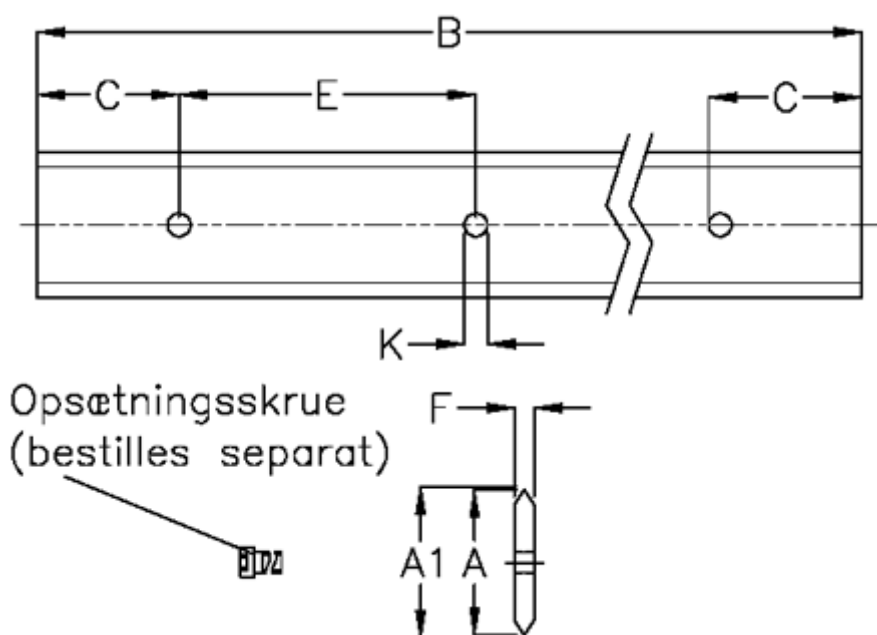

Varenummer: 059121416
Beskrivelse: Hepco SL2 profilskinne
SS MS 12-416

Mål

A	= 12	K	= 3.5
A1	= 12.55	vægt kg/1000	= 230
B	= 416		
C	= 13.0		
E	= 30		
F	= 3.0		
For leje	= 13		
For skrue	= M3x8		